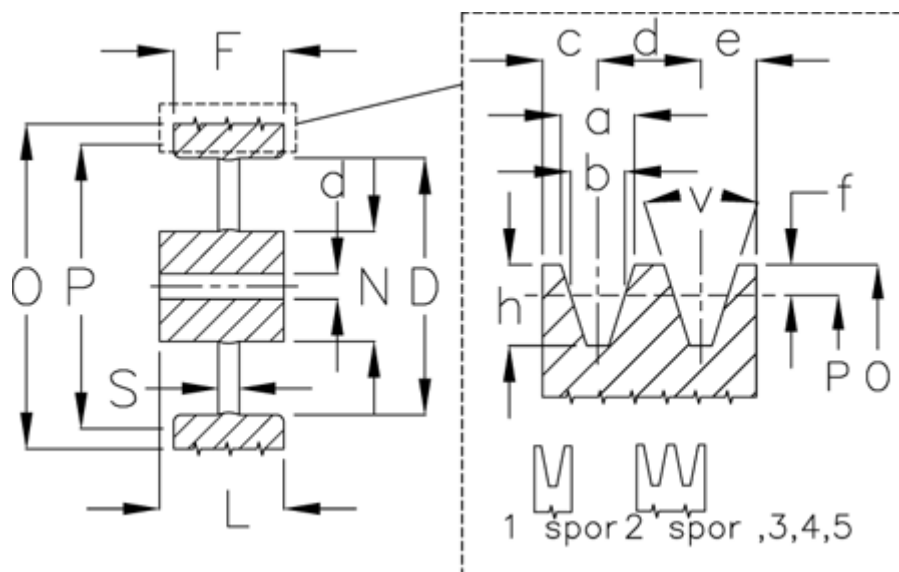

Varenummer: 60410256002  
 Beskrivelse: Uboret kileremsskive C 560/2

## Mål

Antal spor = 2  
 D = 503  
 d = 25  
 F = 59.5  
 L = 70  
 N = 114  
 O = 569.6  
 P = 560

S = 24  
 Type = C